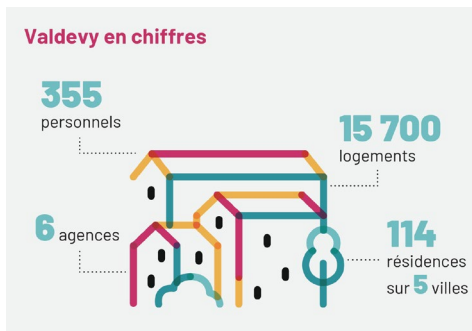

Valdevy est un office public de l'habitat (OPH) implanté dans cinq communes du Val de Marne : Arcueil, Cachan, Gentilly, Villejuif et Vitry-sur-Seine. Notre office est directement issu de la fusion des OPH historiques de ces villes.

Pour plus d'infos rendez-vous sur valdevy.fr

Le poste :

L'Agent de Régie dédié.e aux Espaces Verts & Propreté participe à l'amélioration du cadre de vie des locataires en assurant l'entretien courant et le nettoyage des espaces verts liés aux résidences. Régulièrement sur le terrain, il.elle contribue à la tranquillité et à la sécurité des locataires.

Sous l'autorité du.de la Chef.fe d'Equipe, l'Agent.e de Régie aménage, entretient et valorise les espaces verts de l'ensemble du patrimoine.

Si le poste est basé à la Régie, située à Vitry sur Seine, les missions impliquent une mobilité régulière sur l'ensemble du patrimoine de Valdevy (Arcueil, Gentilly, Cachan, Vitry et Villejuif) en fonction des interventions.